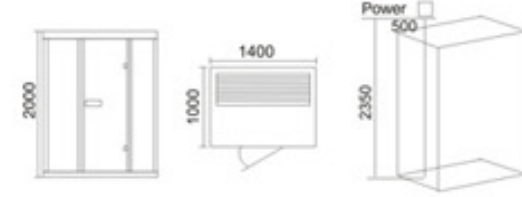

KB-1009 铁杉木
1400x1000x2000mm
可非标订做

配置功能	Configured Functions
电脑控制面板	The computer control panel
出入口风口	In and out of tuyere
温度调节	Temperature control
时间调节	Time to adjust
灯光	Light
电源箱	Power box
远红外线碳板	Far infrared ray carbon plate
电源线	Power cord
合页弹珠	Marbles hinges
桑拿门	Sauna door
拉手	Shake handshandle
纯铜搭扣	Pure copper buckles
座凳	Stool
地台板	Floor
墙身板	Wallboard
FM收音	FM radio