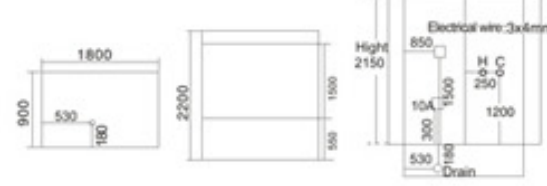

KB-889
1800x900x2200mm