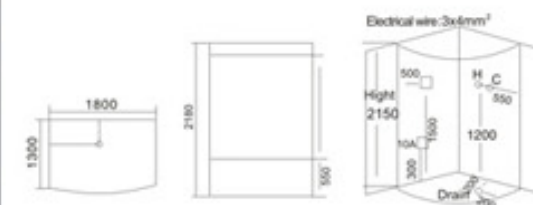

KB-844 TV
1800x1300x2180mm