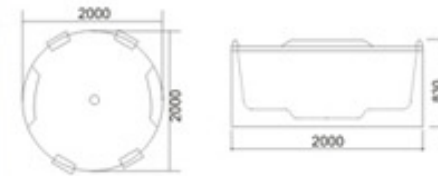

KB-201A TV
2000x2000x830mm