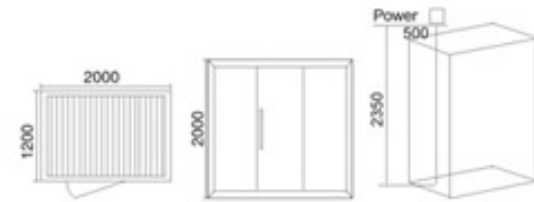

KB-1005 铁杉木
2000x1200x2000mm
可非标订做

配置功能

电脑控制面板
出入风口
温度调节
时间调节
灯光
电源箱
远红外线碳板
电源线
合页弹珠
桑拿门
拉手
纯铜搭扣
座凳
地台板
墙身板
FM收音

Configured Functions

The computer control panel
In and out of tuyere
Temperature control
Time to adjust
Light
Power box
Far infrared ray carbon plate
Power cord
Marbles hinges
Sauna door
Shake handshandle
Pure copper buckles
Stool
Floor
Wallboard
FM radio