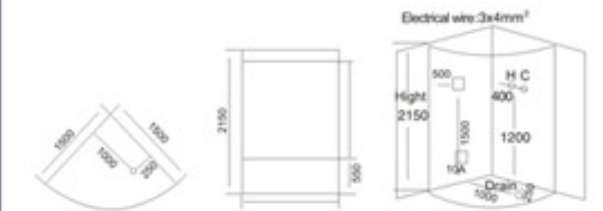

KB-835 TV DVD
1500x1500x2150mm

配置功能

智能触摸式大液晶显示屏
蒸汽浴 4.5KW
收音机
外接CD
温度显示/调节
时间显示/调节
排气扇
照明灯
背部针刺按摩
顶部花洒
活动花洒
功能转换
冲浪水力按摩
防溢保护
背部按摩
15#防水电视
防水DVD

Configured Functions

Smart touch-large LCD screen
Steam bath 4.5KW
Radio
CD connection
Temperature indication/adjustment
Time indication/adjustment
Exhaust fan
Illuminating lamp
Back acupuncture massage
Top shower
Movable shower
Functional changeover
Water pressure massage
Overflow protection
Back massage
15# Waterproof TV
Waterproof DVD