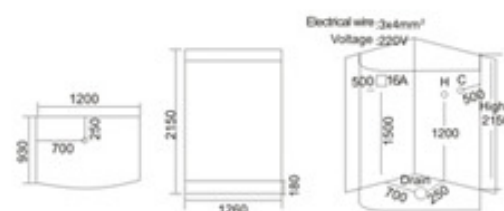

配置功能

电脑控制面板
蒸汽浴 4.5KW
收音机
外接CD
温度显示/调节
时间显示/调节
排气扇
照明灯
背部针刺按摩
顶部花洒
活动花洒
功能转换
冲浪水力按摩
防溢保护
背部按摩

Configured Functions

Computered control panel
Steam bath 4.5KW
Radio
CD connection
Temperature indication/adjustment
Time indication/adjustment
Exhaust fan
Illuminating lamp
Back acupuncture massage
Top shower
Movable shower
Functional changeover
Water pressure massage
Overflow protection
Back massage