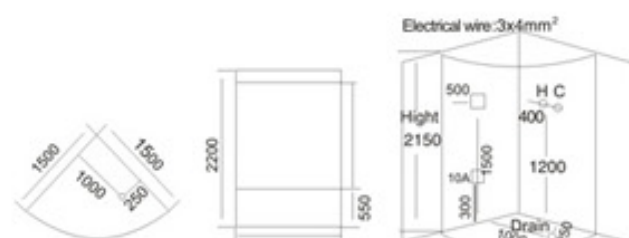

KB-801-2 TV DVD
1500x1500x2200mm