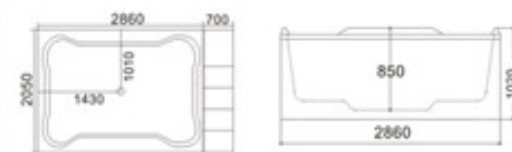

KB-206
3560x2050x1020mm