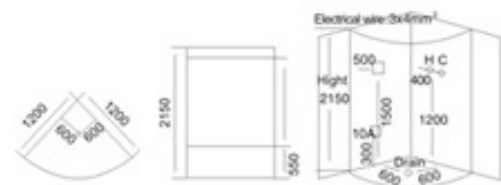

KB-810  
1500x1500x2150mm

KB-810-1  
1500x1500x2150mm

KB-811-1  
1600x1100x2150mm

KB-811-2  
1600x900x2150mm

KB-812  
1200x1200x2150mm

配置功能

电脑控制面板  
蒸汽浴 3KW  
收音机  
外接CD  
温度显示/调节  
时间显示/调节  
排气扇  
照明灯  
背部针刺按摩  
顶部花洒  
活动花洒  
功能转换  
冲浪水力按摩  
防溢保护  
背部按摩