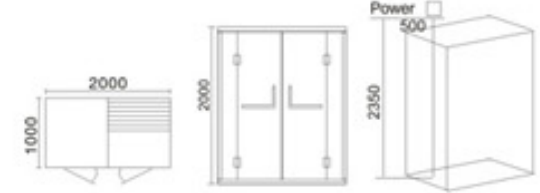

KB-1023 白松木  
1200x1000x2000mm  
可非标订做

KB-1024 铁杉木  
1200x900x2000mm  
可非标订做

KB-1025 红松木  
1300x1300x2000mm  
可非标订做

KB-1028 红松木  
2000x1000x2000mm  
可非标订做

KB-1029 红松木  
2000x1000x2000mm  
可非标订做

KB-1031 铁杉木  
1800x1800x2000mm  
可非标订做