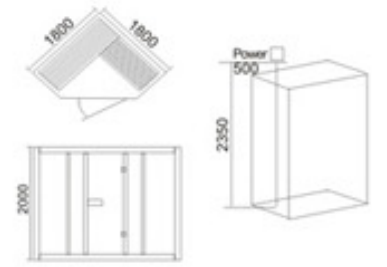

KB-1023 白松木  
1200x1000x2000mm  
可非标订做

KB-1024 铁杉木  
1200x900x2000mm  
可非标订做

KB-1025 红松木  
1300x1300x2000mm  
可非标订做

KB-1028 红松木  
2000x1000x2000mm  
可非标订做

KB-1029 红松木  
2000x1000x2000mm  
可非标订做

KB-1031 铁杉木  
1800x1800x2000mm  
可非标订做