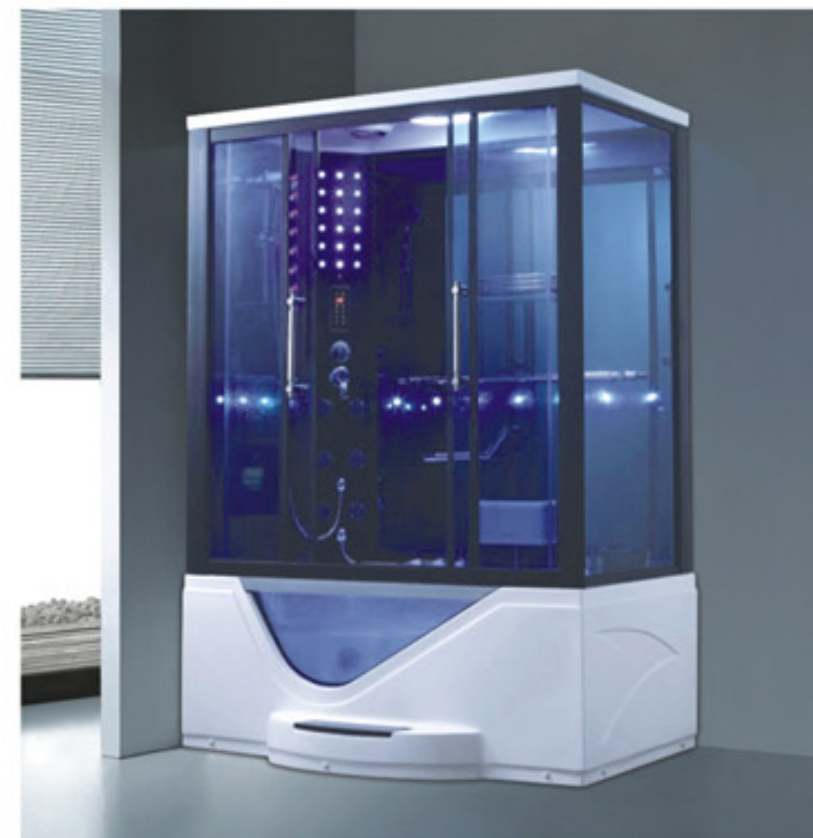

配置功能

- 电脑控制面板
- 蒸汽浴 4.5KW
- 收音机
- 外接CD
- 温度显示/调节
- 时间显示/调节
- 排气扇
- 照明灯
- 背部针刺按摩
- 顶部花洒
- 活动花洒
- 功能转换
- 冲浪水力按摩
- 防溢保护
- 背部按摩
- 12寸TV DVD

Configured Functions

- Computered control panel
- Steam bath 4.5KW
- Radio
- CD connection
- Temperature indication/adjustment
- Time indication/adjustment
- Exhaust fan
- Illuminating lamp
- Back acupuncture massage
- Top shower
- Movable shower
- Functional changeover
- Water pressure massage
- Overflow protection
- Back massage