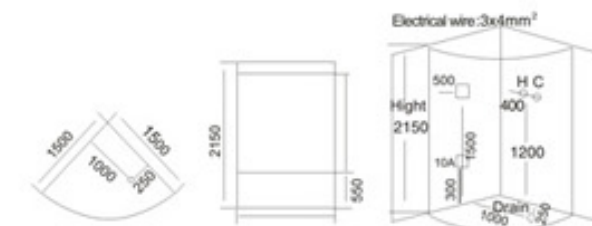

KB-800 TV DVD  
1500x1500x2150mm  
1650x1650x2150mm

配置功能

智能触摸式大液晶显示屏  
蒸汽浴 4.5KW  
收音机  
外接CD  
温度显示/调节  
时间显示/调节  
排气扇  
照明灯  
背部针刺按摩  
顶部花洒  
活动花洒  
功能转换  
冲浪水力按摩  
防溢保护  
背部按摩  
12寸防水DVD

Configured Functions