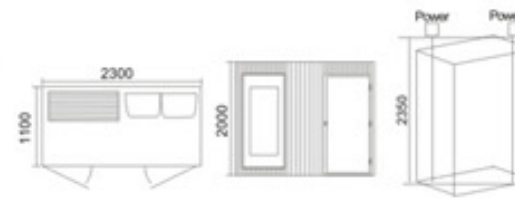

配置功能	Configured Functions
木桶	Wooden Barrel
木勺	Wooden Scoop
沙漏	Sandglass
温度表	Thermometer
桑拿石	Sauna Stone
防爆灯	Anti-Explosive Lamp
桑拿炉	Sauna Oven

配置功能	Configured Functions
木桶	Wooden Barrel
木勺	Wooden Scoop
沙漏	Sandglass
温度表	Thermometer
桑拿石	Sauna Stone
防爆灯	Anti-Explosive Lamp
桑拿炉	Sauna Oven