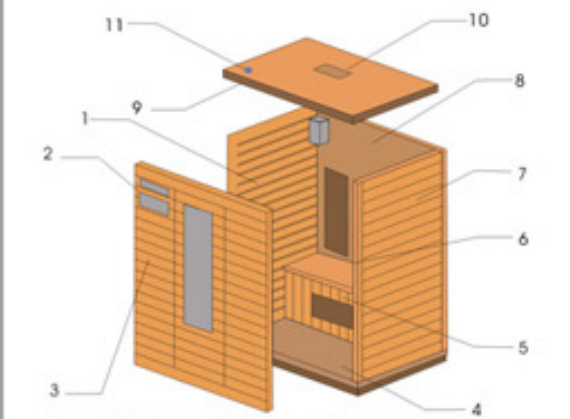

- 排毒: 远红外线能很好的刺激汗腺, 排除毒素和体内有害物质, 如酒精、尼古丁和一些致癌重金属。
  Expel Toxins: Detoxification. Toxins such as sodium, alcohol, nicotine, carcinogenic heavy metals (cadmium, lead, zinc, nickel) and mercury accumulate in the body during modern daily life. Infrared heat therapy stimulates the sweat glands to cleanse and detoxify skin.
- 减压: 远红外线可放松肌肉, 舒缓机体。
  Reduces Stress: Infrared heat therapy loosens muscles and relaxes the body prior to a massage. Many massage therapists use infrared heat to provide much more through and effective treatment.
- 美容: 远红外线加速了血液循环, 新陈代谢, 清除皮肤坏死细胞, 帮您减少由于岁月累积而产生的细纹。
  Benefit your Skin: Infrared heat improves circulation, expels dirt chemicals and removes dead cells from surface of skin. All of these benefits lead to more soft and firm complexion. Reduces wrinkle associated with aging.
- 减肥瘦身: 脂肪在42°C时水溶性增加, 出汗可以消耗皮下多余脂肪, 人体通过排汗起到减肥、排毒、瘦身的效果。
  Control weight: Perspiring is part of the complex thermoregulatory process of the body that increases the heart rate, cardiac output, and metabolic rate. The process requires a large amount of the energy and reduce excess moisture, salt and subcutaneous fat. Fat becomes soluble water at 42°C when body sweats out fats and toxins.
- 减轻疼痛: 远红外线通过加速血液循环, 让大量的氧到达患处, 加速恢复过程。许多人利用远红外线成功的缓解腿腿关节的酸痛。
  Pain relief: FIR heat relieve pain by expanding blood vessels and increasing circulation. Better circulation allows more oxygen to reach injured areas of the body and helps reduce pain and speed up the healing process. Many people use FIR heat as a successful treatment for arthritis, muscle spasms and rheumatism.
- 健身: 做20分钟的远红外线桑拿浴, 身体的出汗量相当于那些没有时间做健身锻炼和长期受到病痛的限制而不能做锻炼的人是个很好的选择。
  Provide the same effects of exercise: The heart receives a workout similar to a 20-30 minutes FIR sauna session and the body perspires the same amount as a 6 miles run. Infrared saunas are perfect for those who do not have time for regular exercise or suffer from injuries that inhibit for rigorous activity.
- 增加防御能力: 随着身体温度升高, 防御系统已经具有了持久的活力, 人体细胞可以更容易防止外界不良因素的入侵。
  Improve immune system: During a fever, the body heats up to eliminate viruses and attack foreign agents. Subsequently, the body wards off invading organisms much more easily because the immune system is activated consistently by the "artificial fever". Recent studies also show that colds and flu-like illnesses are reduced dramatically if treated in the early stages with FIR heat therapy.