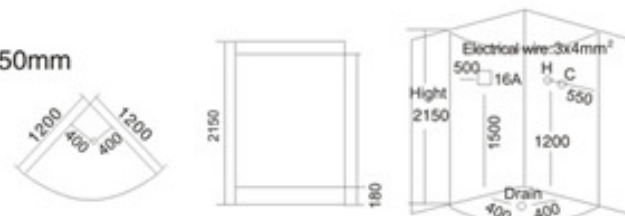

KB-861  
1200x1200x2150mm

KB-861-1  
1200x1200x2150mm

KB-864  
1400x900x2150mm  
1500x900x2150mm  
1700x900x2150mm

**配置功能**

电脑控制面板  
蒸汽浴 4.5KW  
收音机  
外接CD  
温度显示/调节  
时间显示/调节  
排气扇  
照明灯  
背部针刺按摩  
顶部花洒  
活动花洒  
功能转换  
冲浪水力按摩  
防溢保护  
背部按摩