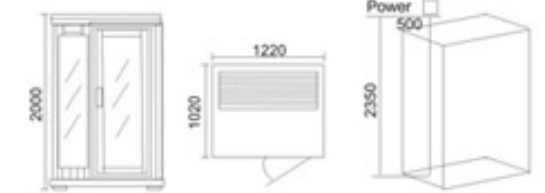

KB-1003 铁杉木
1220x1020x2000mm
可非标订做

配置功能

电脑控制面板
出入风口
温度调节
时间调节
灯光
电源箱
远红外线碳板
电源线
合页弹珠
桑拿门
拉手
纯铜搭扣
座凳
地台板
墙身板
FM收音

Configured Functions

The computer control panel
In and out of tuyere
Temperature control
Time to adjust
Light
Power box
Far infrared ray carbon plate
Power cord
Marbles hinges
Sauna door
Shake handshandle
Pure copper buckles
Stool
Floor
Wallboard
FM radio