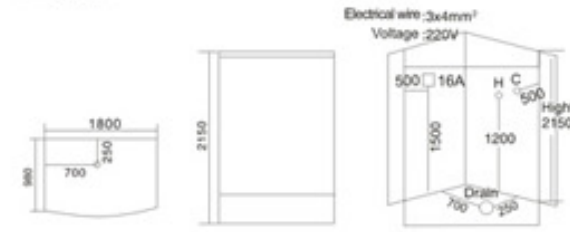

KB-830 TV DVD  
1400x900x2150mm  
1800x980x2150mm  
三面裙

**配置功能**

电脑控制面板  
蒸汽浴 3KW  
收音机  
外接CD  
温度显示/调节  
时间显示/调节  
排气扇  
照明灯  
背部针刺按摩  
顶部花洒  
活动花洒  
功能转换  
冲浪水力按摩  
防溢保护  
背部按摩

**Configured Functions**