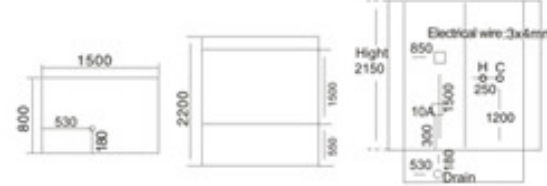

KB-886-1 双座位  
1080x1080x2150mm

KB-887  
1750x900x2150mm

KB-888-1 一体缸  
1500x800x2200mm  
1600x800x2200mm  
1700x800x2200mm

配置功能

电脑控制面板  
蒸汽浴 4.5KW  
收音机  
外接CD  
温度显示/调节  
时间显示/调节  
排气扇  
照明灯  
背部针刺按摩  
顶部花洒  
活动花洒  
功能转换  
冲浪水力按摩  
防溢保护  
背部按摩