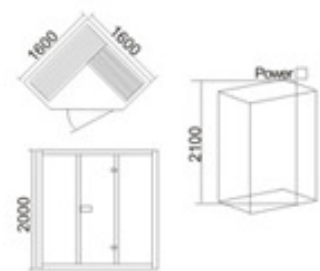

KB-1034 铁杉木
1600x1600x2000mm
可非标订做