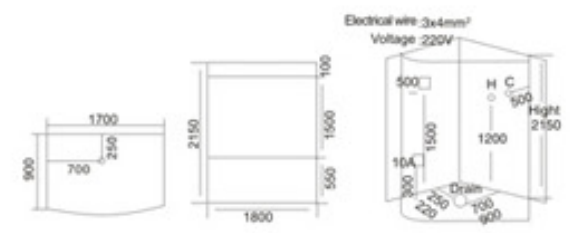

KB-833
1700x900x2150mm

配置功能

电脑控制面板
蒸汽浴 3KW
收音机
外接CD
温度显示/调节
时间显示/调节
排气扇
照明灯
背部针刺按摩
顶部花洒
活动花洒
功能转换
冲浪水力按摩
防溢保护
背部按摩

Configured Functions

Computerized control panel
Steam bath 3KW
Radio
CD connection
Temperature indication/adjustment
Time indication/adjustment
Exhaust fan
Illuminating lamp
Back acupuncture massage
Top shower
Movable shower
Functional changeover
Water pressure massage
Overflow protection
Back massage