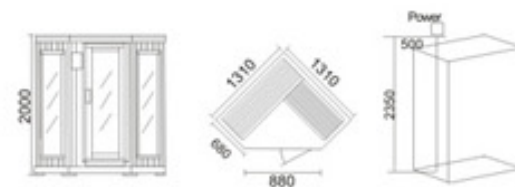

KB-1002 铁杉木
1310x1310x2000mm
可非标订做

配置功能

电脑控制面板
出入风口
温度调节
时间调节
灯光
电源箱
远红外线碳板
电源线
合页弹珠
桑拿门
拉手
纯铜搭扣
座凳
地台板
墙身板
FM收音

Configured Functions

The computer control panel
In and out of tuyere
Temperature control
Time to adjust
Light
Power box
Far infrared ray carbon plate
Power cord
Marbles hinges
Sauna door
Shake handshandle
Pure copper buckles
Stool
Floor
Wallboard
FM radio