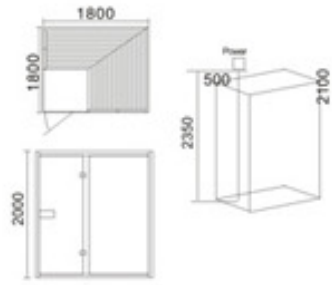

KB-1039 铁杉木
1800x1800x2000mm
可非标订做