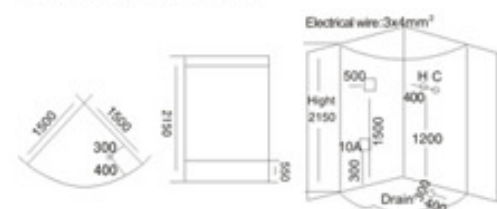

KB-815  
1420x920x2150mm

KB-815-1  
1350x850x2150mm

KB-816  
1500x1500x2150mm

**配置功能**

电脑控制面板  
蒸汽浴 4.5KW  
收音机  
外接CD  
温度显示/调节  
时间显示/调节  
排气扇  
照明灯  
背部针刺按摩  
顶部花洒  
活动花洒  
功能转换  
冲浪水力按摩  
防溢保护  
背部按摩

**Configured Functions**