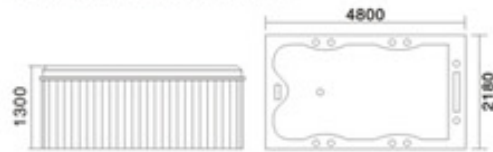

KB-200 TV  
4800x2180x1300mm

配置功能	Configured Functions
额定电压(带64A漏电保护器)	Voltage 220V-240V/50HZ
总功率 9.5KW	Total Power 9.5KW
水泵 3HPx2+1.5HPx1	Water Pump 3HPx2+1.5HPx1
冲浪恒温器 3.0KW	Surf Massage Thermostat 3.0KW
LED七彩变色灯	LED Color Light
音响装置	Audio Devices
消毒装置	Purifying Devices
升降32寸防水液晶电视	LCD Water Proofing Lifting
MP4读卡器	MP4 USB
空缸重量 1000KG	Empty Tub Weight 1000KG
加水后重量 5000KG	Weight With Water 5000KG
水容量 4000L	Water Capacity 4000L
10pcs大喷嘴配置	10pcs The Number of Big Jets
3pcs空气调节器	3pcs The Number of Air Adjuster
分水调节器	The Number of Watershed Regulator
1pc水过滤装置	1pc The Number of Water Filter
保温PU盖	Insulation Cover
附加功能(底部保温层)	Additional Features(The Bottom of The Insulation Layer)
脚踏板	Step
裙边	Skirt
进出水配置	Water Pass In And Out Configuration
管道配置	Pipe Configuration