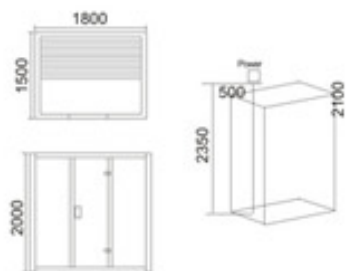

KB-1033 铁杉木
1800x1500x2000mm
可非标订做

配置功能	Configured Functions
木桶	Wooden Barrel
木勺	Wooden Scoop
沙漏	Sandglass
温度表	Thermometer
桑拿石	Sauna Stone
防爆灯	Anti-Explosive Lamp
桑拿炉	Sauna Oven