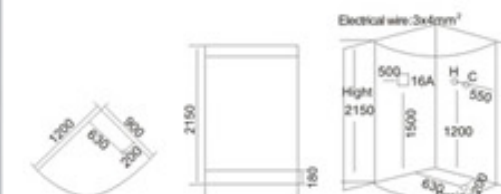

KB-814
1200x900x2150mm
左右裙 Left/Right Skirt

配置功能

电脑控制面板
蒸汽浴 3KW
收音机
外接CD
温度显示/调节
时间显示/调节
排气扇
照明灯
背部针刺按摩
顶部花洒
活动花洒
功能转换
冲浪水力按摩
防溢保护
背部按摩

Configured Functions

Computerized control panel
Steam bath 3KW
Radio
CD connection
Temperature indication/adjustment
Time indication/adjustment
Exhaust fan
Illuminating lamp
Back acupuncture massage
Top shower
Movable shower
Functional changeover
Water pressure massage
Overflow protection
Back massage