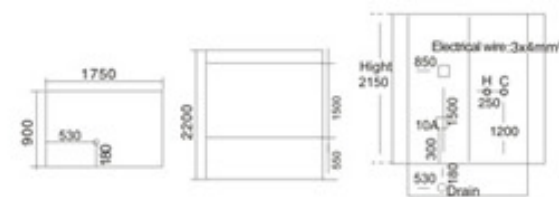

KB-890
1750x900x2200mm