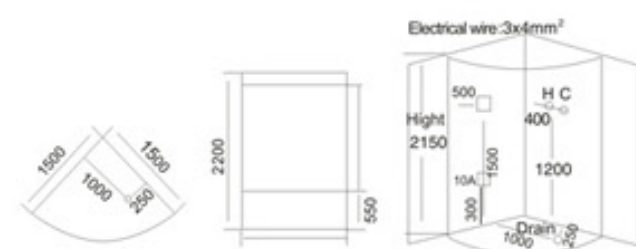

KB-801 TV DVD
1400x1400x2200mm
1500x1500x2200mm
1650x1650x2200mm