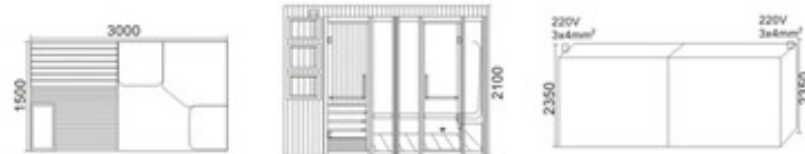

配置功能	Configured Functions
木桶	Wooden Barrel
木勺	Wooden Scoop
沙漏	Sandglass
温度表	Thermometer
桑拿石	Sauna Stone
防爆灯	Anti-Explosive Lamp
桑拿炉	Sauna Oven

配置功能	Configured Functions
木桶	Wooden Barrel
木勺	Wooden Scoop
沙漏	Sandglass
温度表	Thermometer
桑拿石	Sauna Stone
防爆灯	Anti-Explosive Lamp
桑拿炉	Sauna Oven