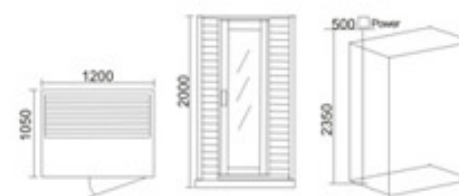

KB-1036 铁杉木
1800x1050x2000mm
可非标订做