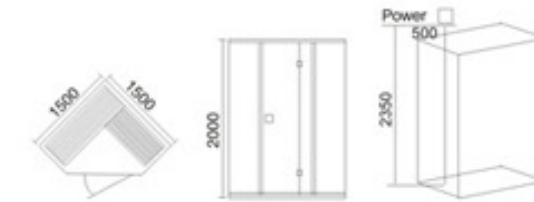

KB-1007 铁杉木
1500x1500x2000mm
可非标订做

配置功能

电脑控制面板
出入风口
温度调节
时间调节
灯光
电源箱
远红外线碳板
电源线
合页弹珠
桑拿门
拉手
纯铜搭扣
座凳
地台板
墙身板
FM收音

Configured Functions

The computer control panel
In and out of tuyere
Temperature control
Time to adjust
Light
Power box
Far infrared ray carbon plate
Power cord
Marbles hinges
Sauna door
Shake handshandle
Pure copper buckles
Stool
Floor
Wallboard
FM radio