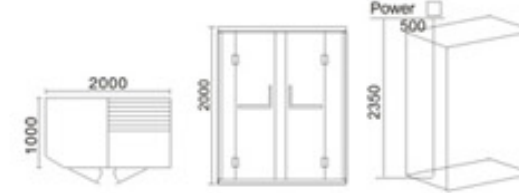

KB-1023 白松木  
1200x1000x2000mm  
可非标订做

KB-1024 铁杉木  
1200x900x2000mm  
可非标订做

KB-1025 红松木  
1300x1300x2000mm  
可非标订做

KB-1028 红松木  
2000x1000x2000mm  
可非标订做

KB-1029 红松木  
2000x1000x2000mm  
可非标订做

KB-1031 铁杉木  
1800x1800x2000mm  
可非标订做