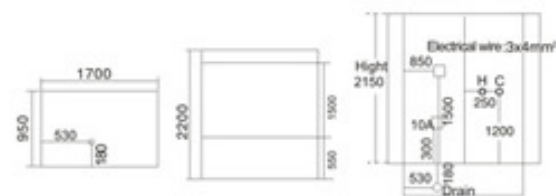

KB-888 浴缸带瀑布
1700x950x2200mm-单人
1700x1250x2200mm-双人

配置功能

电脑控制面板
蒸汽浴 4.5KW
收音机
外接CD
温度显示/调节
时间显示/调节
排气扇
照明灯
背部针刺按摩
顶部花洒
活动花洒
功能转换
冲浪水力按摩
防溢保护
背部按摩

Configured Functions

Computered control panel
Steam bath 4.5KW
Radio
CD connection
Temperature indication/adjustment
Time indication/adjustment
Exhaust fan
Illuminating lamp
Back acupuncture massage
Top shower
Movable shower
Functional changeover
Water pressure massage
Overflow protection
Back massage