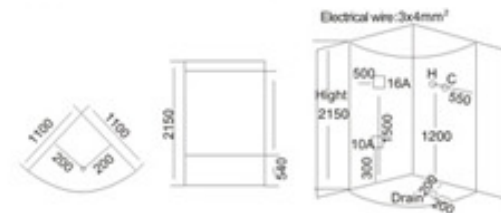

KB-803
1100x1100x2150mm

配置功能

- 电脑控制面板
- 蒸汽浴 3KW
- 收音机
- 外接CD
- 温度显示/调节
- 时间显示/调节
- 排气扇
- 照明灯
- 背部针刺按摩
- 顶部花洒
- 活动花洒
- 功能转换
- 冲浪水力按摩
- 防溢保护
- 背部按摩

Configured Functions

- Computerized control panel
- Steam bath 3KW
- Radio
- CD connection
- Temperature indication/adjustment
- Time indication/adjustment
- Exhaust fan
- Illuminating lamp
- Back acupuncture massage
- Top shower
- Movable shower
- Functional changeover
- Water pressure massage
- Overflow protection
- Back massage