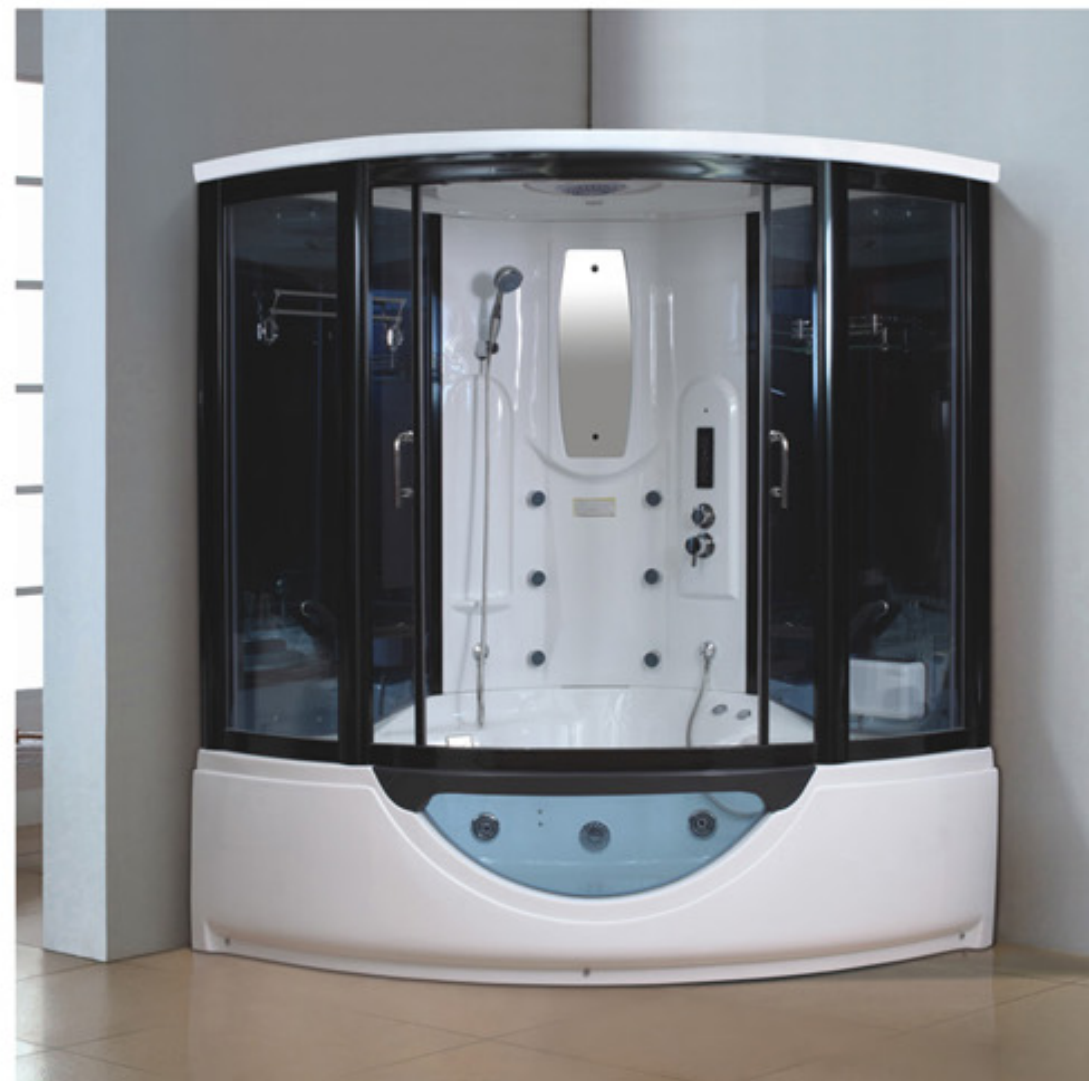

KB-804-1  
1560x1560x2150mm

**配置功能**

- 电脑控制面板
- 蒸汽浴 4.5KW
- 收音机
- 外接CD
- 温度显示/调节
- 时间显示/调节
- 排气扇
- 照明灯
- 背部针刺按摩
- 顶部花洒
- 活动花洒
- 功能转换
- 冲浪水力按摩
- 防溢保护
- 背部按摩

**Configured Functions**

- Computerized control panel
- Steam bath 4.5KW
- Radio
- CD connection
- Temperature indication/adjustment
- Time indication/adjustment
- Exhaust fan
- Illuminating lamp
- Back acupuncture massage
- Top shower
- Movable shower
- Functional changeover
- Water pressure massage
- Overflow protection
- Back massage