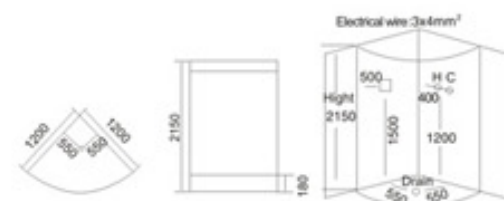

KB-861-1
1200x1200x2150mm