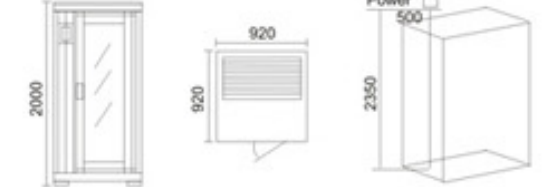

KB-1004 铁杉木
920x920x2000mm
可非标订做

配置功能

电脑控制面板
出入风口
温度调节
时间调节
灯光
电源箱
远红外线碳板
电源线
合页弹珠
桑拿门
拉手
纯铜搭扣
座凳
地台板
墙身板
FM收音

Configured Functions

The computer control panel
In and out of tuyere
Temperature control
Time to adjust
Light
Power box
Far infrared ray carbon plate
Power cord
Marbles hinges
Sauna door
Shake handshandle
Pure copper buckles
Stool
Floor
Wallboard
FM radio