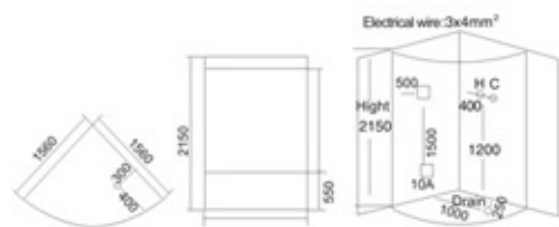

KB-804-1
1560x1560x2150mm

配置功能

- 电脑控制面板
- 蒸汽浴 4.5KW
- 收音机
- 外接CD
- 温度显示/调节
- 时间显示/调节
- 排气扇
- 照明灯
- 背部针刺按摩
- 顶部花洒
- 活动花洒
- 功能转换
- 冲浪水力按摩
- 防溢保护
- 背部按摩

Configured Functions

- Computerized control panel
- Steam bath 4.5KW
- Radio
- CD connection
- Temperature indication/adjustment
- Time indication/adjustment
- Exhaust fan
- Illuminating lamp
- Back acupuncture massage
- Top shower
- Movable shower
- Functional changeover
- Water pressure massage
- Overflow protection
- Back massage