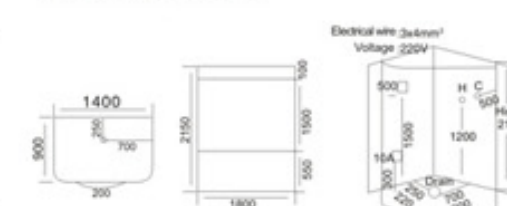

KB-817
1400x900x2150mm

配置功能

电脑控制面板
蒸汽浴 3KW
收音机
外接CD
温度显示/调节
时间显示/调节
排气扇
照明灯
背部针刺按摩
顶部花洒
活动花洒
功能转换
冲浪水力按摩
防溢保护
背部按摩

Configured Functions

Computerized control panel
Steam bath 3KW
Radio
CD connection
Temperature indication/adjustment
Time indication/adjustment
Exhaust fan
Illuminating lamp
Back acupuncture massage
Top shower
Movable shower
Functional changeover
Water pressure massage
Overflow protection
Back massage