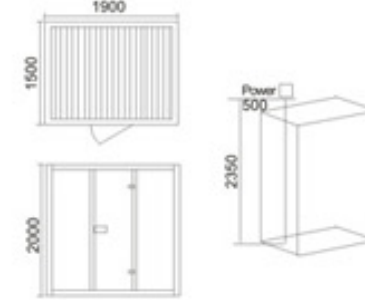

KB-1032 白松木
1900x1500x2000mm
可非标订做