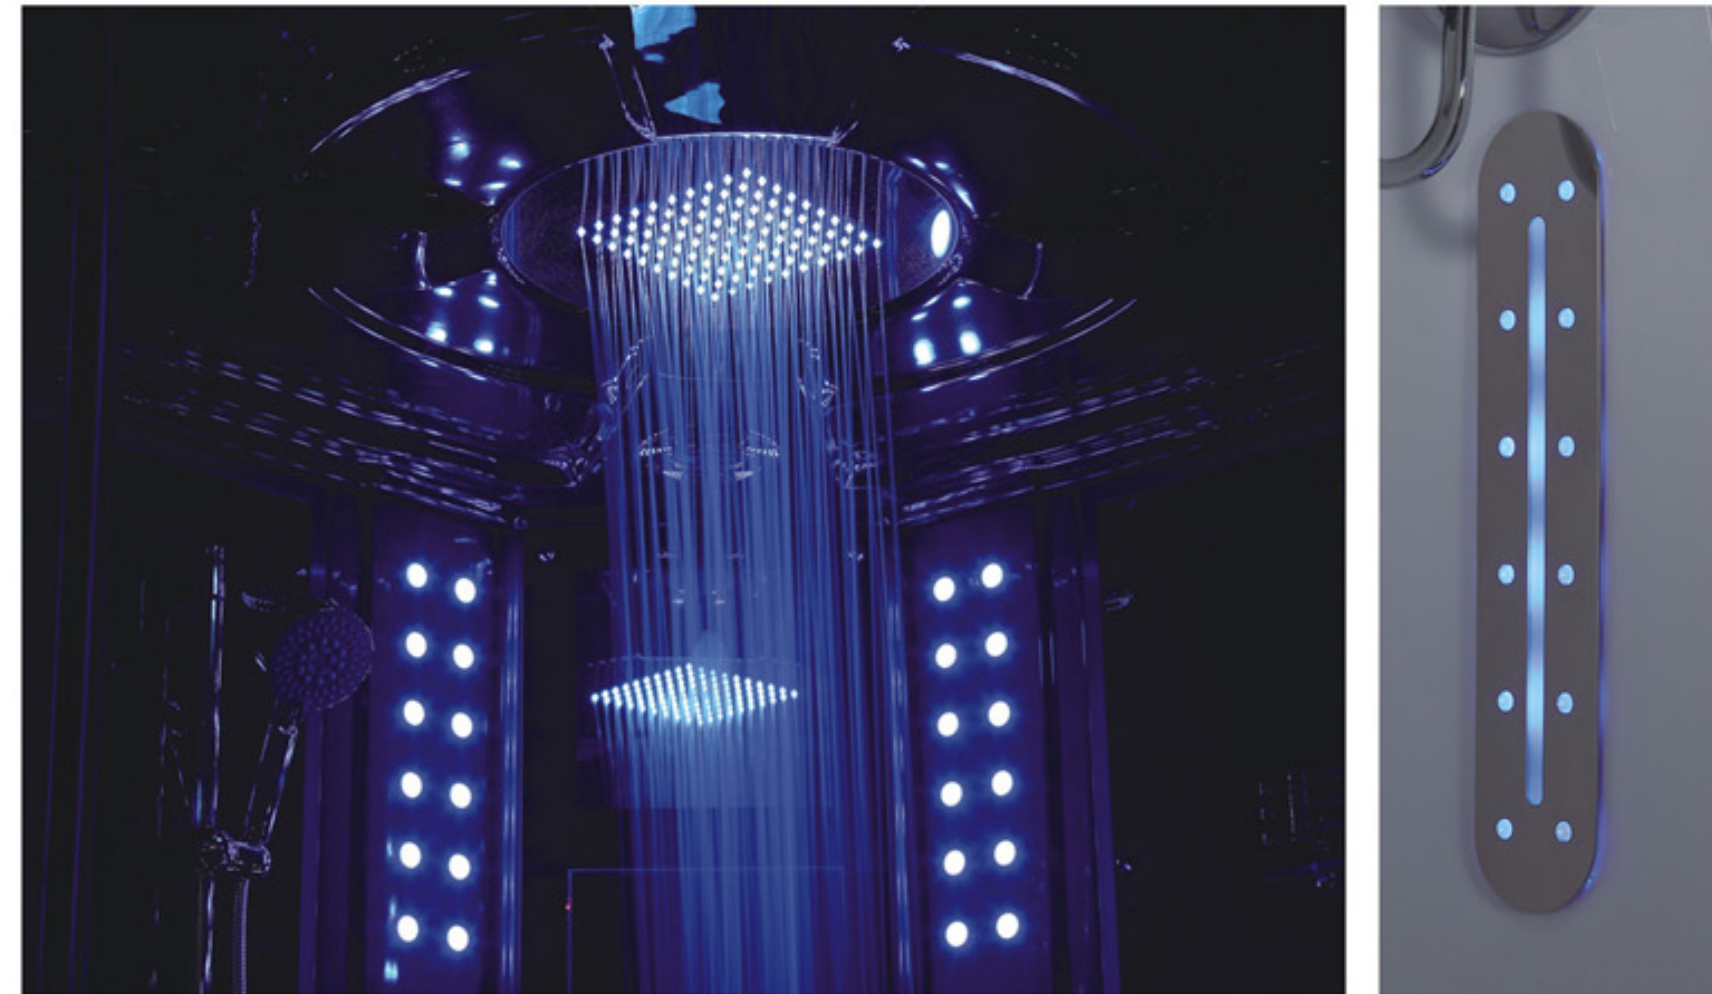

配置功能

智能触摸式大液晶显示屏
蒸汽浴 4.5KW
收音机
外接CD
温度显示/调节
时间显示/调节
排气扇
照明灯
背部针刺按摩
顶部花洒
活动花洒
功能转换
冲浪水力按摩
防溢保护
背部按摩
12寸TV防水DVD

Configured Functions

Smart touch-large LCD screen
Steam bath 4.5KW
Radio
CD connection
Temperature indication/adjustment
Time indication/adjustment
Exhaust fan
Illuminating lamp
Back acupuncture massage
Top shower
Movable shower
Functional changeover
Water pressure massage
Overflow protection
Back massage
12 inch waterproof TV DVD