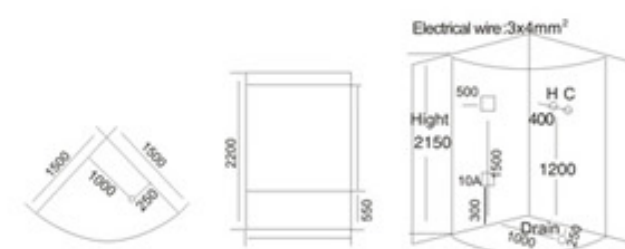

Configured Functions

Smart touch-large LCD screen
Steam bath 4.5KW
Radio
CD connection
Temperature indication/adjustment
Time indication/adjustment
Exhaust fan
Illuminating lamp
Back acupuncture massage
Top shower
Movable shower
Functional changeover
Water pressure massage
Overflow protection
Back massage
12 inch waterproof TV DVD

KB-801-1
1400x1400x2200mm
1500x1500x2200mm
1650x1650x2200mm